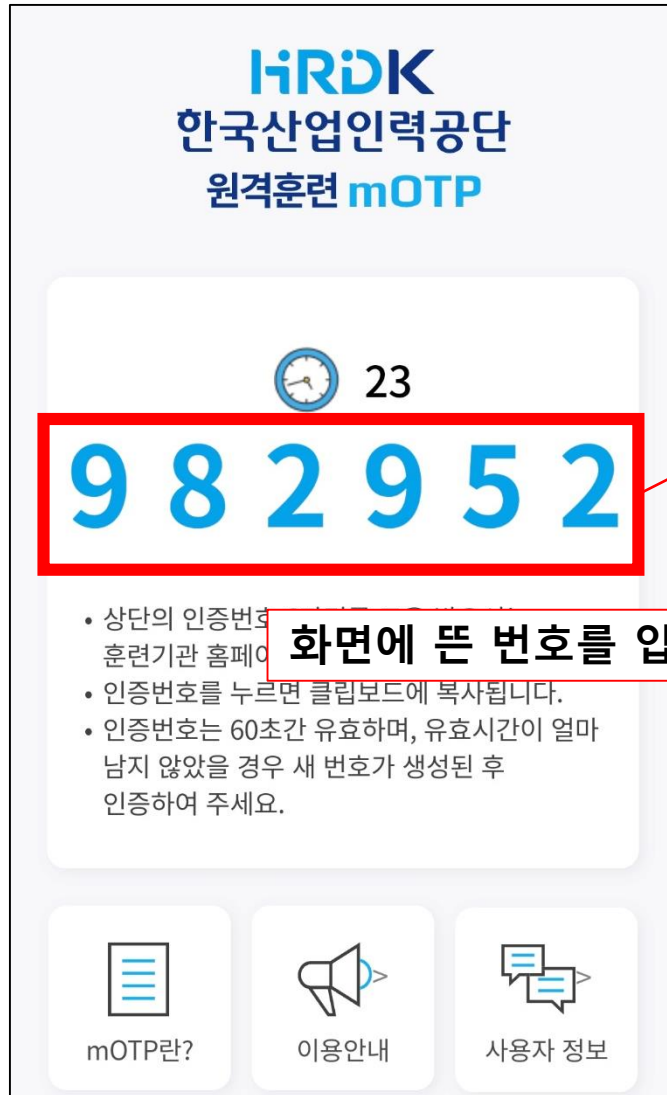

동의함 동의 하지않음

개인정보

개인정보 입력

이름
홍길동

휴대폰번호
010 - -

비밀번호 설정

패스워드 설정
[] [] [] []

확인 **입력 후 확인**

승인완료

Alert
승인이 완료되었습니다.

확인

3. MOTP 입력 MOTP 번호 입력

승인 후 앱 화면

수강 시 입력 창

화면에 뜬 번호를 입력창에 입력

4. MOTP 인증 완료