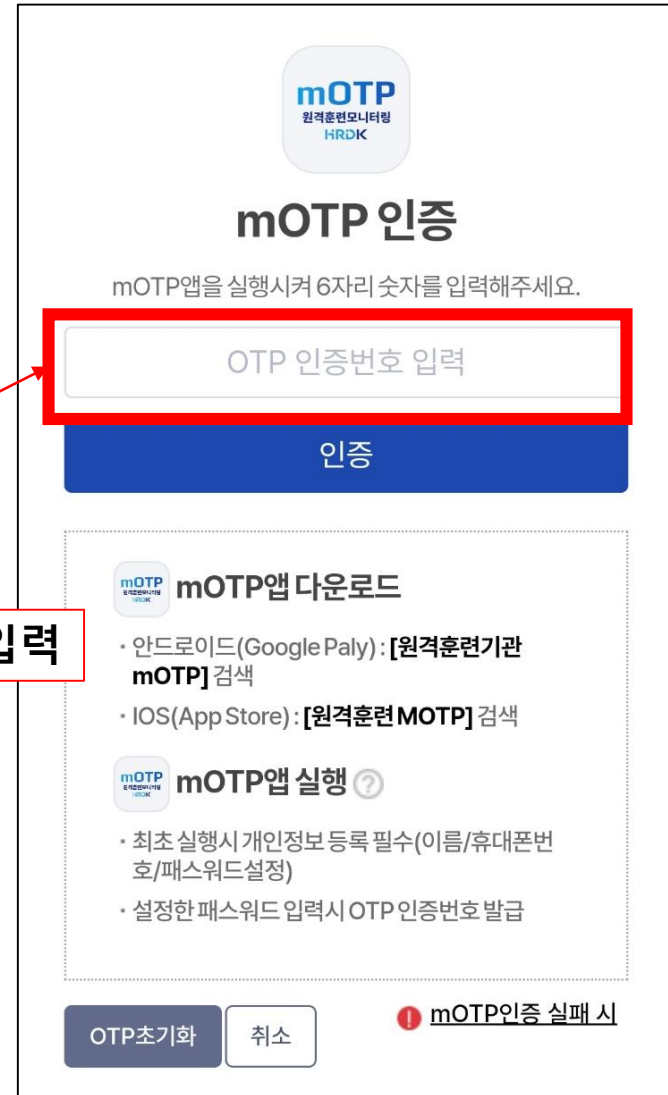

동의함 동의 하지않음

개인정보

개인정보 입력

이름
홍길동

휴대폰번호
010 - -

비밀번호 설정

패스워드 설정
[] [] [] []

확인 **입력 후 확인**

승인완료

Alert
승인이 완료되었습니다.

확인

3. MOTP 입력 MOTP 번호 입력

승인 후 앱 화면

수강 시 입력 창

화면에 뜬 번호를 입력창에 입력

4. MOTP 인증 완료

mOTP
원격훈련모니터링
HRDK

mOTP 인증

mOTP 앱을 실행시켜 6자리 숫자를 입력해주세요.

9 8 2 9 5 2

인증

'https://m.hrd.wowpass.com'
페이지 내용:
MOTP 인증이 성공적으로
이루어졌습니다.

확인

- 최초 실행시 개인정보 등록 필수(이름/휴대폰번호/패스워드 설정)
- 설정한 패스워드 입력시 OTP 인증번호 발급